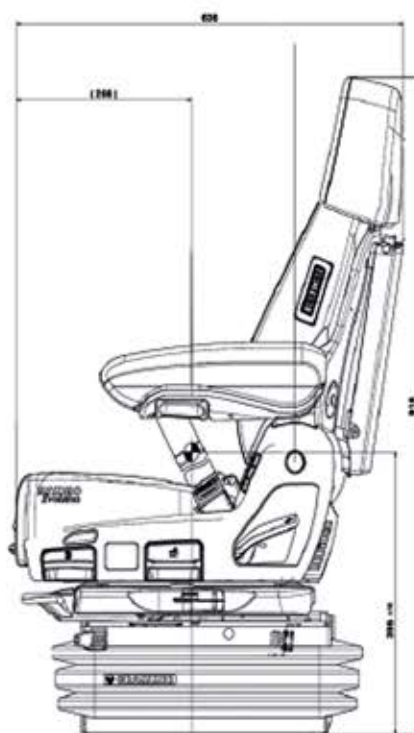

## ASIENTO GRAMMER MAXIMO EVOLUTION DYNAMIC

	<b>Maximo<sup>®</sup> Evolution Dynamic</b>
Referencia en Tela	142447
Referencia en PVC	
P.V.P.	
Suspensión Neumática (Compresor 12V)	●
Suspensión Mecánica	
Suspensión Baja Frecuencia	●
Regulación electrónica de peso	●
Regulación automática de peso	
Regulación visual de peso	
APS (Automatic Positioning System)	●
Recorrido de suspensión	120 mm
Regulación de altura	80 mm
Amortiguador Dynamic (DDS)	●
Amortiguador regulable en 4 posiciones	
COMFORT MODUL (X)	<b>NOVEDAD</b>
Suspensión movimiento horizontal	●
Suspensión lateral	●
Recorrido guías 210 mm	●
Guías con DOBLE gatillo de fijación	●
Giro	15° - 15°
Ancho acolchado cadera	550 mm
Climate System	<b>ACTIVO</b>
Regulación inclinación y profundidad de cadera	●
Angulo de respaldo regulable	●
Apoyabrazos plegables, regulables en altura	●
80 mm x 380 mm - inclinación regulable	●
60 mm x 380 mm - inclinación regulable	
65 mm x 270 mm	
Soporte lumbar neumático	●
Soporte lumbar mecánico	
Contorno Lumbar Ajustable	<b>NOVEDAD</b>
Prolongación de respaldo DUALMOTION	<b>NOVEDAD</b>
Prolongación de respaldo integrada	
Caja portadocumentos	●
Calefacción 2 intensidades	●
Cinturón de seguridad retráctil	●
Monocontacto de seguridad	●