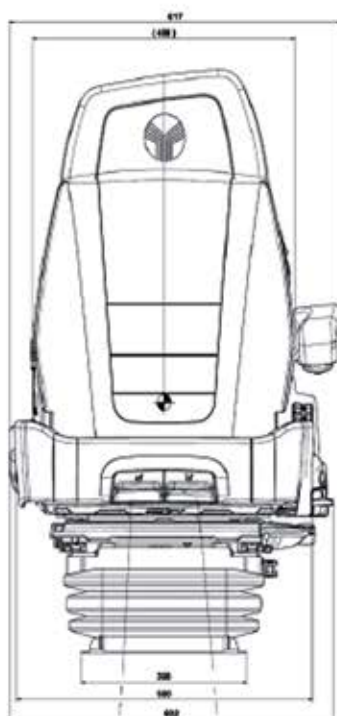

## ASIENTO GRAMMER MAXIMO EVOLUTION DYNAMIC

	<b>Maximo<sup>®</sup> Evolution Dynamic</b>
Referencia en Tela	142447
Referencia en PVC	
P.V.P.	
Suspensión Neumática (Compresor 12V)	●
Suspensión Mecánica	
Suspensión Baja Frecuencia	●
Regulación electrónica de peso	●
Regulación automática de peso	
Regulación visual de peso	
APS (Automatic Positioning System)	●
Recorrido de suspensión	120 mm
Regulación de altura	80 mm
Amortiguador Dynamic (DDS)	●
Amortiguador regulable en 4 posiciones	
COMFORT MODUL (X)	<b>NOVEDAD</b>
Suspensión movimiento horizontal	●
Suspensión lateral	●
Recorrido guías 210 mm	●
Guías con DOBLE gatillo de fijación	●
Giro	15° - 15°
Ancho acolchado cadera	550 mm
Climate System	<b>ACTIVO</b>
Regulación inclinación y profundidad de cadera	●
Angulo de respaldo regulable	●
Apoyabrazos plegables, regulables en altura	●
80 mm x 380 mm - inclinación regulable	●
60 mm x 380 mm - inclinación regulable	
65 mm x 270 mm	
Soporte lumbar neumático	●
Soporte lumbar mecánico	
Contorno Lumbar Ajustable	<b>NOVEDAD</b>
Prolongación de respaldo DUALMOTION	<b>NOVEDAD</b>
Prolongación de respaldo integrada	
Caja portadocumentos	●
Calefacción 2 intensidades	●
Cinturón de seguridad retráctil	●
Monocontacto de seguridad	●