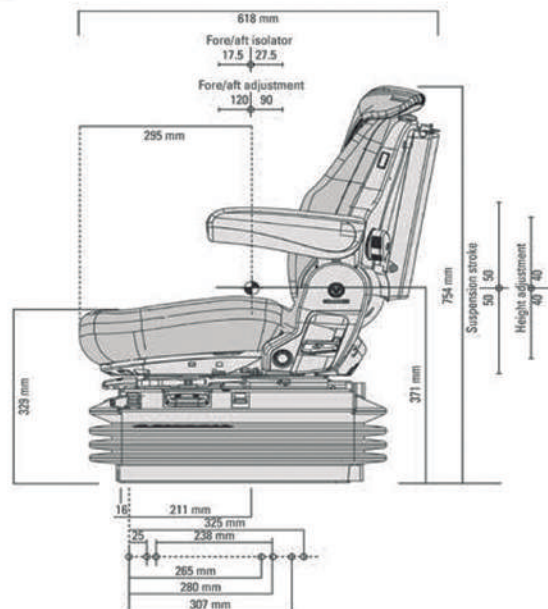

## ASIENTO GRAMMER MAXIMO COMFORT PLUS

	Maximo <sup>2</sup> Confort Plus
Referencia en Tela	1288546
Suspensión Neumática (Compresor 12V)	●
Suspensión ACTIVA - EAC	
Suspensión Mecánica	
Suspensión Baja Frecuencia	
Regulación electrónica de peso	
Regulación automática de peso	●
Regulación visual de peso	
APS (Automatic Positioning System)	●
Recorrido de suspensión	100 mm
Regulación de altura	80 mm
Amortiguador Dynamic (DDS)	
Amortiguador regulable en 4 posiciones	
Suspensión movimiento horizontal	●
Suspensión lateral	5
Recorrido guías 210 mm	●
Guías con DOBLE gatillo de fijación	
Base giratoria 20°	1
Ancho acolchado culera	530 mm
Climate System	
Regulación inclinación y profundidad de culera	●
Ángulo de respaldo regulable	●
Apoyabrazos plegables, regulables en altura	●
80 mm x 380 mm - inclinación regulable Tela	
80 mm x 380 mm - inclinación regulable	
60 mm x 380 mm - inclinación regulable	●
65 mm x 270 mm	
Soporte multitimando	○*
Soporte lumbar neumático	
Soporte lumbar mecánico	●
Prolongación de respaldo integrada	●
Prolongación de respaldo DUALMOTION	
Caja portadocumentos	4
Calefacción	
Monocontacto de seguridad	6
Cinturón de seguridad retraible	○