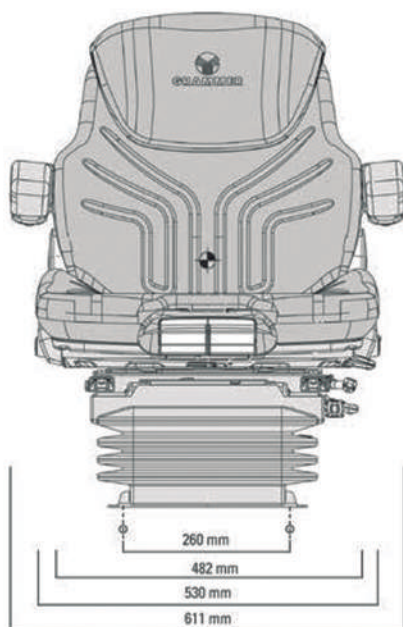

## ASIENTO GRAMMER MAXIMO COMFORT PLUS

	Maximo <sup>2</sup> Confort Plus
Referencia en Tela	1288546
Suspensión Neumática (Compresor 12V)	●
Suspensión ACTIVA - EAC	
Suspensión Mecánica	
Suspensión Baja Frecuencia	
Regulación electrónica de peso	
Regulación automática de peso	●
Regulación visual de peso	
APS (Automatic Positioning System)	●
Recorrido de suspensión	100 mm
Regulación de altura	80 mm
Amortiguador Dynamic (DDS)	
Amortiguador regulable en 4 posiciones	
Suspensión movimiento horizontal	●
Suspensión lateral	5
Recorrido guías 210 mm	●
Guías con DOBLE gatillo de fijación	
Base giratoria 20°	1
Ancho acolchado culera	530 mm
Climate System	
Regulación inclinación y profundidad de culera	●
Ángulo de respaldo regulable	●
Apoyabrazos plegables, regulables en altura	●
80 mm x 380 mm - inclinación regulable Tela	
80 mm x 380 mm - inclinación regulable	
60 mm x 380 mm - inclinación regulable	●
65 mm x 270 mm	
Soporte multitimando	○*
Soporte lumbar neumático	
Soporte lumbar mecánico	●
Prolongación de respaldo integrada	●
Prolongación de respaldo DUALMOTION	
Caja portadocumentos	4
Calefacción	
Monocontacto de seguridad	6
Cinturón de seguridad retraible	○