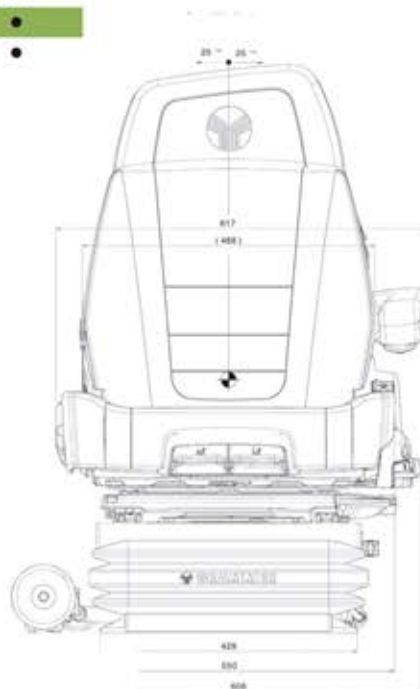

## ASIENTO MAXIMO XT EVOLUTION ACTIVE

	Maximo XT Evolution Active
<b>Referencia en Tela</b>	<b>1424507</b>
<b>P.V.P.</b>	
Suspensión Ancha MSG 97	•
Suspensión Neumática (Compresor 12V)	•
Suspensión Activa EAC	•
Suspensión Baja Frecuencia	•
Regulación electrónica de peso	•
Regulación automática de peso	
APS (Automatic Positioning System)	•
Recorrido de suspensión	120 mm
Regulación de altura	80 mm
Amortiguador Dynamic (DDS)	•
Amortiguador regulable en 4 posiciones	
Comfort Modul (X) <b>NOVEDAD</b>	<b>NOVEDAD</b>
Suspensión movimiento horizontal	•
Suspensión lateral	•
Guías con DOBLE gatillo de sujeción	•
Giro izquierda y derecha	15° + 15°
Recorrido guías	210 mm
Ancho acolchado culera	550 mm
Regulación inclinación y profundidad culera	•
Climate System	ACTIVO
Ángulo de respaldo regulable	•
Apoyabrazos plegables, altura regulable	•
80 x 380 mm - inclinación regulable	•
60 x 320 mm - inclinación regulable	•
Soporte lumbar neumático	•
Soporte lumbar mecánico	
Contorno lumbar Ajustable	<b>NOVEDAD</b>
Prolongación de respaldo DUALMOTION	<b>NOVEDAD</b>
Prolongación de respaldo integrada	
Caja portadocumentos	•
Calefacción 2 intensidades	•
Cinturón de seguridad retráctil	•
Monocontacto de Seguridad (detector de presencia)	•