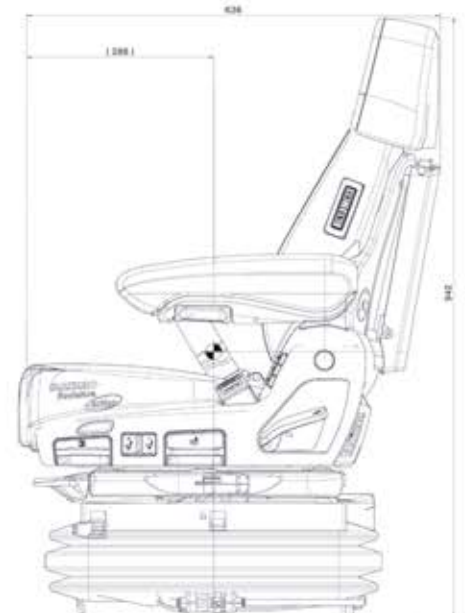

## ASIENTO MAXIMO XT EVOLUTION ACTIVE

	Maximo XT Evolution Active
<b>Referencia en Tela</b>	<b>1424507</b>
<b>P.V.P.</b>	
Suspensión Ancha MSG 97	•
Suspensión Neumática (Compresor 12V)	•
Suspensión Activa EAC	•
Suspensión Baja Frecuencia	•
Regulación electrónica de peso	•
Regulación automática de peso	
APS (Automatic Positioning System)	•
Recorrido de suspensión	120 mm
Regulación de altura	80 mm
Amortiguador Dynamic (DDS)	•
Amortiguador regulable en 4 posiciones	
Comfort Modul (X) <b>NOVEDAD</b>	<b>NOVEDAD</b>
Suspensión movimiento horizontal	•
Suspensión lateral	•
Guías con DOBLE gatillo de sujeción	•
Giro izquierda y derecha	15° + 15°
Recorrido guías	210 mm
Ancho acolchado culera	550 mm
Regulación inclinación y profundidad culera	•
Climate System	ACTIVO
Ángulo de respaldo regulable	•
Apoyabrazos plegables, altura regulable	•
80 x 380 mm - inclinación regulable	•
60 x 320 mm - inclinación regulable	•
Soporte lumbar neumático	•
Soporte lumbar mecánico	
Contorno lumbar Ajustable	<b>NOVEDAD</b>
Prolongación de respaldo DUALMOTION	<b>NOVEDAD</b>
Prolongación de respaldo integrada	
Caja portadocumentos	•
Calefacción 2 intensidades	•
Cinturón de seguridad retráctil	•
Monocontacto de Seguridad (detector de presencia)	•